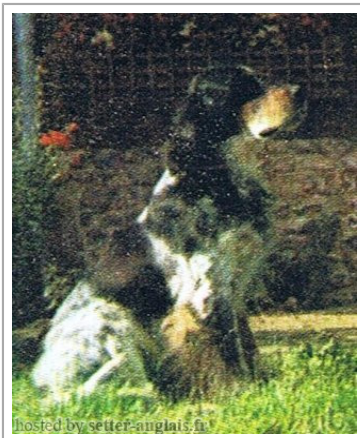

PACHA DE LAURENCIA

1966-05-29 (M) LOF 30117/00651

Couleur : Noi.Mar.Fau.PBl.Env (tricolore) / Titres : Ch P T
[fiche affiche](#)

Père ISARD DU BOIS BAILLY (M) LOF 18488 (Ch T) - lemon 	XO DU VAL PAGNY (M) LOF 11022. (Ch T IT B)	WLOK DE CYRPAIL (M) LOF 8458	UNIC DE NOGENT (M) LOF 5984
		VICIEUSE DU VAL PAGNY (F) LOF 8411	TOSCA DE CYRPAIL (F) LOF 4892
Mère NINIA DU VAL D'ARRY (F) LOF 27572/00441 (TR, CH T)	NILO 12 (M) LOI ST5993 (Ch Italie T) 	UNIC DE NOGENT (M) LOF 11214	PHLOX DES ARMANCES 1941-07-13 (M) LOF 2758 - bluebelton
		VENUSE (F) LOF 14073	TOSCA DU BOIS PLAISANT (F) LOF 2222
		GONZAGHENSIS MUR 1949-05-20 (M) LOI 84079.51 (Ch L R) - bluebelton 	GONZAGHENSIS MILO (M) LOI 37347.44 (Ch L - Recommandé)
		DIANA DELLA VILLA 1951-08-20 (F) LOI 89427.52 (Ch recommandée) - bluebelton 	LÉDA DI SAN PANCRAZIO (F) LOI 37796.44 (recommandée)
	LUCKY DU VAL D'ARRY (F) LOF 24160 (TR)	GALA DE PORT ARTHUR (M) LOF 16657 (Ch A P T) 	SOLE DEL BREMBO 1943 (M) LOI 36258.43
		KATIA DU VAL PAGNY (F) LOF 22010	ELKA 1946 (F) LOI 49028.46
			DJO DES HAIRIES (M) LOF 14562 (Ch T)
			D'UNE FEE DE PORT ARTHUR (F) LOF 14665 (Ch T IB)
			WLOK DE CYRPAIL (M) LOF 8458
			VICIEUSE DU VAL PAGNY (F) LOF 8411