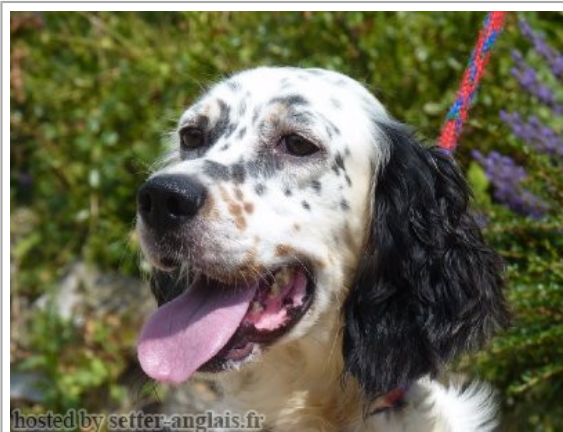

**JOY DE TORLHAK**

2014-05-29 (F) LOF 234105/47726  
Couleur : Noi. Mar.Fau. PBl.Env.Mou. (tricolore)  
[fiche affixe](#)

hosted by setter-anglais.fr

**BASIC DU MAS D'EYRAUD**  
2006-10-06 (M) LOF 189726/32039  
(TR GQ) - bluebelton

Père  
**G'ALPHA DU RIO PARANA**  
2011-08-09 (M)  
LOF 218268/36958  
(CH P, CH A, CH GT, CH T, CH T, TR, CH IT)  
- bluebelton

**CABANA DE LA MALETIERE**  
2007-07-14 (F) LOF 193581/38739  
(TR, CH P, CH A) - bluebelton