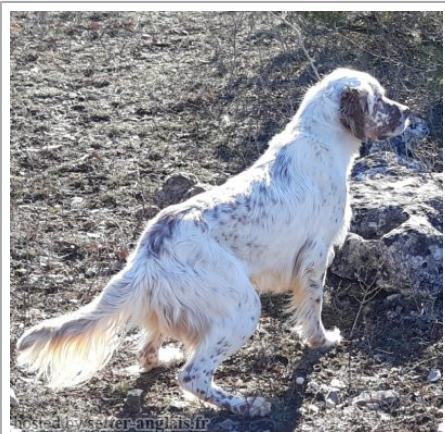

**SIRISOLO HOTZ**

2017-06-07 (M) LOE 2386162  
Couleur : Blanco y naranja (lemon)  
[fiche affixe](#)

Père  
**MOSTIXUALDE HIL**  
2012-05-20 (M)  
LOE 2103349  
(Vencedor IX Master CCB)

**GAYANGOS ZAR** (M) LOE 1340604 -  
tricolore