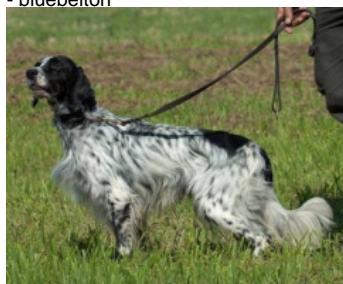

LEONENSIS GEKY

2016-10-15 (M) LOI 173544
Couleur : BIANCO ARANCIO (lemon)
[fiche affixe](#)

Père
NOLO DEL ZAGNIS
2012-07-05 (M)
LOI LO12129055
(CH GQ, CH IT, Camp. Ital. Lav. (CH T), Camp. Ripr., CH(I)B)
- bluebelton