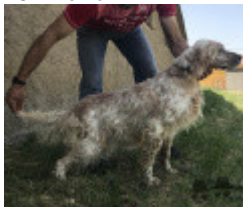

DENDABERRI PEGGI 2013-06-01 (F)
LOE - lemon