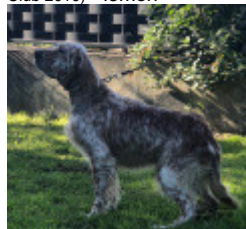

DENDABERRI VANI

2018-06-08 (F) LOE 2452950

Color: Blanco y naranja (lemon) / Qualifications: GANADORA JÓVENES PROMESAS SETTER CLUB 2019

Kenel

GIBELTARIK CHESTER 2001-11-05
(M) LOE KGC02202 (Ch GQ) - lemon

Father

BUHO DEL ALTO PAS 2009-04-02 (M)
LOE 1871491 (Ganador PAN Nacional Setter
Club 2010) - lemon

IRA DE PIEDRALLADA 2005-04-13 (F)
LOE 1543735 - bluebelton

FIERO 1996-08-10 (M) LOI ST551356
(CHGQ, Ch ITF, Ch IB, Ch ITT) - lemon