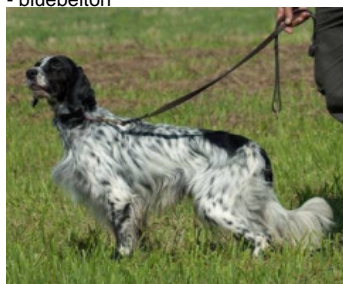

HONDA DELLE MILIZIE

2017-09-01 (F) LOI 17170442
Couleur : BIANCO FEGATO (liver)
[fiche affixe](#)

hosted by setter-anglais.fr

Père
NOLO DEL ZAGNIS
2012-07-05 (M)
LOI LO12129055
(CH GQ, CH IT, Camp. Ital. Lav. (CH T), Camp. Ripr., CH(I)B)
- bluebelton

GIAR D'ALERIA 2008-11-15 (M) LOI
LO09120198 (Camp. Soc., Ch. Ita. Lav.) -
lemon

LORD DEL ZAGNIS 2002-09-30 (M)
LOI LO02167262 (Ch. Ital. Lav., CH GQ,
Ch. Int. Lav.) - lemon

FATA DI BOSCOBANCO 2005-08-04
(F) LOI LO0628070 (Ch. Ital. Lav.) -
bluebelton