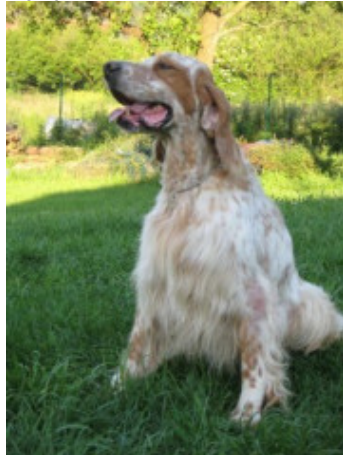

MET

2003-01-15 (M) LOI LO0345160

Couleur : BIANCO NERO (bluebelton) / Titres : CH GQ

Père

PALAZIENSIS RAMBO

1999-11-01 (M)

LOI LO0060896

(Ch WOF/ICH, IT T, ITF, Camp. Tr. (Ch GQ), CH(ES)T, CH(GB)T)

- lemon

**PALAZIENSIS PEPE** 1997-07-03 (M)

LOI LO99203608 - liver

**GUERCINO DELLA FRATTONA**

1996-05-07 (M) LOI ST554737 -

bluebelton

PALAZIENSIS NIVES 1995-11-13 (F)

LOI ST529742 - liver