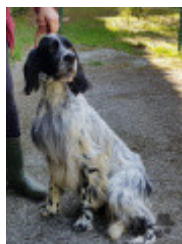

Mère <u>KOXKABIL ERTZ</u> 2008-05-25 (F) LOE 1833026 - bluebelton	<u>BUSH DELLA GEMINIOLA</u> 2004-11-25 (M) LOE 1698220 - bluebelton	<u>ARNO DELLA GEMINIOLA</u> 1998-01-05 (M) LOI LO98110630 - lemon	<u>CIRO</u> 1995-01-22 (M) LOI ST514532 (Ch Italie T, IT T, Reproducte) - tricolore	
	<u>NIKE llamada GAR</u> (F) LOE 1459225	<u>LUNA DELLA GEMINIOLA</u> 2001-10-30 (F) LOI LO0266491 - bluebelton	<u>EUSKITZE RUGBY</u> 2000-06-02 (M) LOE 1205440 - bluebelton	<u>GIULY DELLA VECCHIA IRLANDA</u> 1991-01-09 (F) LOI ST435083 - lemon
		<u>CRASI</u> 2002-04-15 (F) LOE 1431024 - lemon	<u>DUSO DELLA GEMINIOLA</u> 1997-06-03 (M) LOI ST561722 (Camp. Tr. (Ch GQ)) - bluebelton	
			<u>FATA DELLA GEMINIOLA</u> 1995-07-25 (F) LOI ST522679 - bluebelton	
			<u>RADENTIS SBRANCO</u> 1991-07-01 (M) LOI ST448908 (Ch IB, Ch. Int. Lav.) - lemon	
			<u>EUSKITZE KATI</u> (F) LOE 755772	
			<u>OTIS DELL'ABAZIA</u> 1997-04-21 (M) LOI ST556813 (Ch. Ital. Lav.) - tricolore	
			<u>ALA</u> 2000-10-23 (F) LOI LO0180241 - bluebelton	

Propriétaire : ARCOIRIS SETTER (606432443, arcoiris@arcoirissetter.com)
Sang italien (estimation) : 91 %
Estimation des points au pédigrée : 4

Note : les données ne sont pas garanties. Elles ont été entrées par les membres sans garantie d'exactitude.