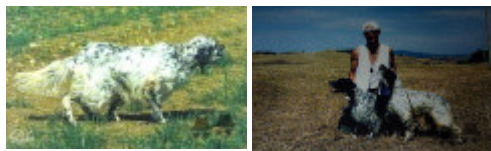

Taux de consanguinité (estimation) : 2.1 %

DUN DEL MESCHIO (5,5,6,6 X 5,6,6) : 0.011719
LEM DEL RESEGONE (5,6 X 6,6) : 0.002930
TRUEBA DELLA FAGIANA (7,7,7,8,8,8 X 7,7,8,8,8,8,8,8) : 0.001984
CRISMANI OLAF (6,6,6,7,7,8 X 6,7,7) : 0.001221
ARNO II DI VAL D'IDICE (7,8,8 X 7,7) : 0.000488
CORA DEL VOLO (7,8,8 X 8,8,8,8,8) : 0.000397
BRICK DEL ROVERE (8,8,8,8 X 8,8,8) : 0.000366
BOBET DI SAN FAUSTINO (8 X 7,7,7,8,8) : 0.000244
SAVINA DI ENTELLA (6 X 7) : 0.000244
CALI DEL ROVERE (8 X 6,7) : 0.000183
ALFA (7 X 7) : 0.000122
ALMAR DARMA (7,7,8,8,8 X 7,8,8) : 0.000122
DAGO DEL RESEGONE (7 X 7) : 0.000122
ZANIA DEL ROVERE (8,8,8 X 8,8) : 0.000092
CRISMANI BILL (8,8,8 X 8,8) : 0.000092
ORSONE DELL'ORSONE (8,8 X 8,8) : 0.000061
CRISMANI BLACK (8,8,8,8,8 X 8) : 0.000061
CRISMANI DAIANA (8 X 8,8) : 0.000061
OTTO DELLA NIVA (8 X 8,8) : 0.000061
SARA 6 (8,8 X 8,8) : 0.000061
BONA DEL ROVERE (8,8 X 8,8) : 0.000061
ZAR 11 (8,8 X 8,8) : 0.000061
VAVA DEL TIDONE (8 X 8) : 0.000031
TELL DELLE VALLATE (8 X 8) : 0.000031
VIVO DI BELLOSGUARDO (8 X 8) : 0.000031

Note : les données ne sont pas garanties. Elles ont été entrées par les membres sans garantie d'exactitude.