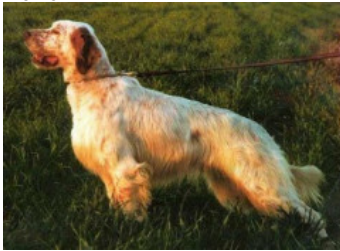

**ECORA DE PIEDRALLADA**

2001-06-22 (F) LOE 1259878  
Couleur : Fau.PBl.Env. (lemon) / Titres : PAN  
[fiche affixe](#)

Père  
**RADENTIS D'ESPANA**  
1995-05-22 (M)  
LOE 990823  
(Ch IT B, Ch GQ)  
- lemon