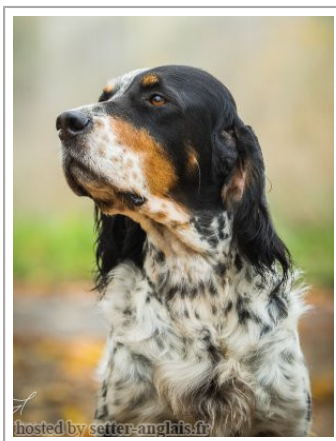

FAI LESLIE LEVEN

2007-11-12 (F) CLP/AS/5576/09

Couleur : Noi.Mar.Fau.PBl.Env (tricolore) / Titres : CH CZ / Dyspl. : A
[fiche affixe](#)

Père ALIVIO VIS TRANQUILLA 2001-01-29 (M) CLP/AS/5065/02 - tricolore	ATTILA HOPE 1990-02-01 (M) CLP/AS/4308/91 (CH CZ) - lemon	ARCHIE DUNAJSKÉ LESY (M) SKPS241/86 (CH CZ) - lemon	DICK 1976-02-17 (M) LOI ST101318 - bluebelton SALLY ZDENKOV (F) CLP/AS/3683/83	
	LIVIA OD BENCICA 1999-05-26 (F) 4961-01	ALA OD BENCICA 1986-06-15 (F) CLP/AS/4107/90 - lemon	BLIC OD PASTORCICA (M) HR11805ES	ITRI DELLA BASSANA 1978-04-24 (M) LOI ST133195 (Camp. Ripr.) - lemon DIJANA OD BENCICA (F) JR41684
Mère BOWIE LESLIE LEVEN (F) CLP/AS/5190/05 - tricolore	BECKER OD BENCICA 1997-04-03 (M) HR11621 (Ch) - tricolore	BAIKA OD BENCICA (F) HR11623	ASSOL DEL BOZZENTE 1991-04-10 (M) LOI 437253 - bluebelton DAMA OD PASTORCICA (F) HR10894	
	FLORA Z LODINSKYCH LUHU 1999-06-13 (F) CLP/AS/4953/02 (CH CZ) - liver	DEN OD BENCICA (M) HR10244 (Ch HR)	IRA DEI LADERCHI 1990-01-10 (F) LOI ST411385 (CAC) - tricolore	IRA DEI LADERCHI 1990-01-10 (F) LOI ST411385 (CAC) - tricolore KIP OD BENCICA (M) JR42324 (Ch IB Ch IT) - bluebelton SIMBA OD BENCICA (F) JR43345 - Bencic Vesna
GAIUS VIRGO BOHEMIA (M) CLP/AS/3952/89 BETTY ZE SOKOLIHO DVORA (F) CLP/AS/4202/91	LARGO Z KUNSTATAKYCH LESU (M) CLP/AS/4499/97	DOLLY Z LODINSKYCH LUHU (F) CLP/AS/4635/98 - tricolore	MARK DELLA BASSANA 1985-05-20 (M) LOI ST317648 (Camp. Assoluto, Ch. Ital. Lav., Camp. Ripr.) - tricolore BORA DEI LADERCHI 1988-01-14 (F) LOI ST369051 - lemon	
	PRINT Z KOKRD (M) CLP/AS/4212/91 - tricolore ELFUR MAJKO (F) CLP/AS/4132/92 - tricolore			

Propriétaire : Jana Votrubová
Taille : 58 cm
Tatouage : 5576
Sang italien (estimation) : 62 %
Estimation des points au pédigrée : 32