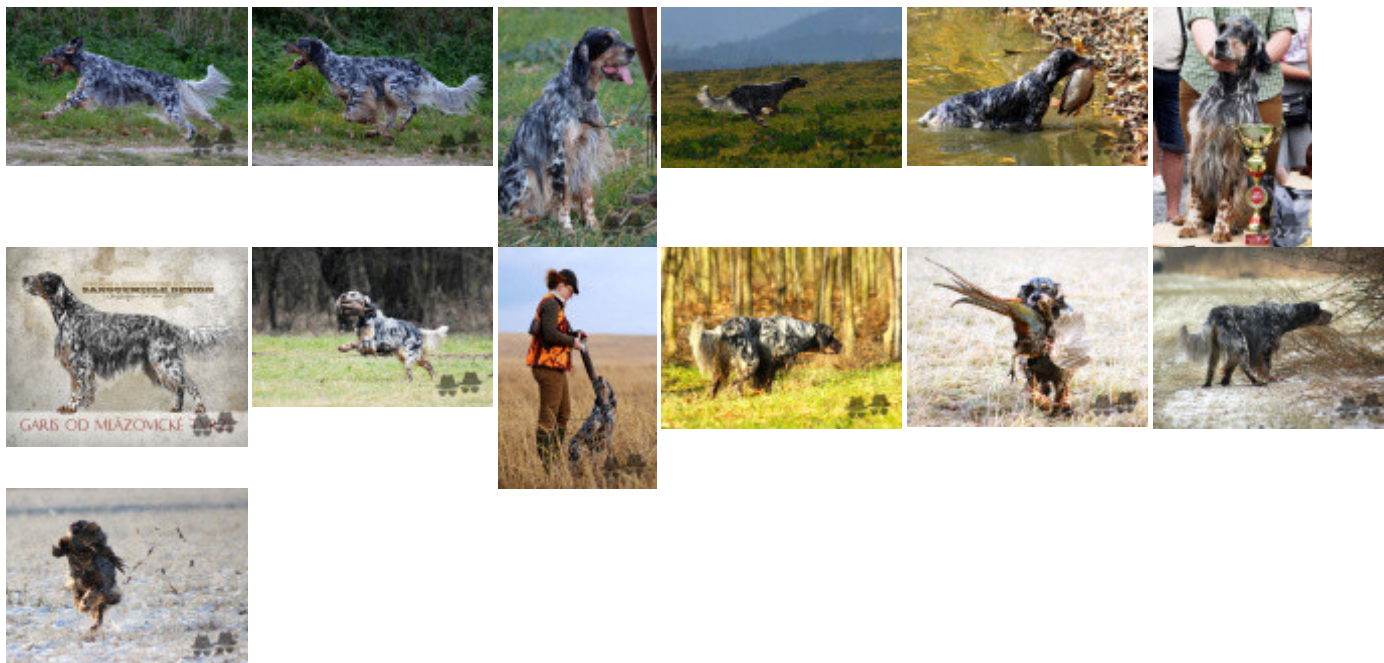

CZ Konopišt? 2019-06-23 CTM Dušan Pajkic CACS, Club winner, BOB 12

Total des points

24

Note : les données ne sont pas garanties. Elles ont été entrées par les membres sans garantie d'exactitude.