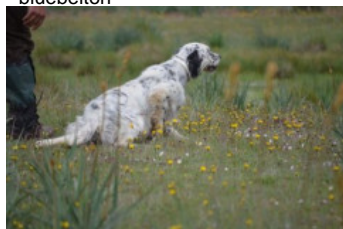

NEYMAR DEL FAENOR NI

(M) LOE 2385084

Couleur : Blanco y negro (bluebelton)

[fiche affixe](#)

hosted by setter-anglais.fr

Père

MARC DEL FAENOR NI

2012-10-01 (M)

LOE 2141505

(CH IT GQ)

- bluebelton

MARK 2011-06-14 (M) LOI
LO11112072 (Tr GQ) - bluebelton

SIMBA DEL FAENOR NI dite TACA
2008-10-29 (F) LOE 1865076 (Tr
becadas) - MARRÓN/BLANCO

www.setterfaenor.com

ROONEY DEL SARGIADAE

2004-06-11 (M) LOI LO04120540 (Ch
GQ, Camp. Ital. Assol., Camp. Ital. Lav., Camp.
Int. Lav.) - bluebelton

HELI 2008-09-15 (F) LOI LO0991918
- tricolore

ZIP DEL FORTE DEGENFELD
2005-02-16 (M) LOI LO0555816 -
lemon

JELY DE LA ARMUÑA (F) LOE
1508452

BIG JIM 2000-12-01
(M) LOI LO0188207
(CH GQ, Ch. Int. Lav.,
Camp. Ripr., Ch. Ital. Lav.)
- liver

CASSIA 2002-03-19
(F) LOI LO02125347 -
lemon

TODAY 2001-05-07
(M) LOI LO01146212
(Camp. Tr. (Ch GQ)) -
bluebelton

STELLA DI RICCAGIOIA 2000-11-01
(F) LOI LO0154693 (Camp. Ripr.) -
tricolore

ZAR 1998-05-13 (M) LOI LO98150777
(CHT(I.)) - bluebelton

GIOIA DEL FORTE DEGENFELD
2003-05-26 (F) LOI LO0383349 (Camp.
Ripr.) - liver

TITO 1998-06-08 (M)
LOE 1109111 (TrGB(E.02)) -
lemon

COCA DE LA ARMUÑA (F)
LOE 1061526