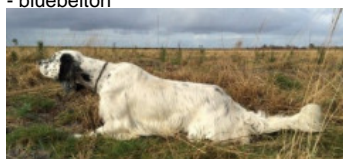

Père
[FELOW DE CAZAOUS](#)
2010-06-05 (M)
LOF 210878/36071
(TR, CH CS)
- bluebelton