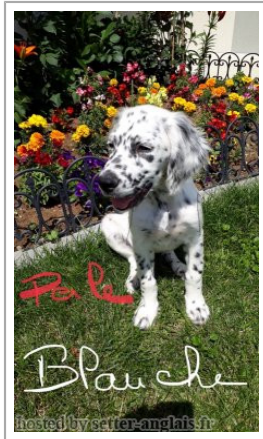

PERLE-BLANCHE

2019-03-15 (F) LOF 260260/52834
Couleur : Noi. PBl.Env.Mou. (bluebelton)

Père
LUCKY DES SAGNES DES MILLE SOURCES
2015-06-28 (M)
LOF 240738/41439
(TAN)
- bluebelton

HENZO DES SAGNES DES MILLE SOURCES 2012-08-02 (M) LOF
223725/38188 (CH P, CH T, CH IT, CH GS,
TR) - bluebelton