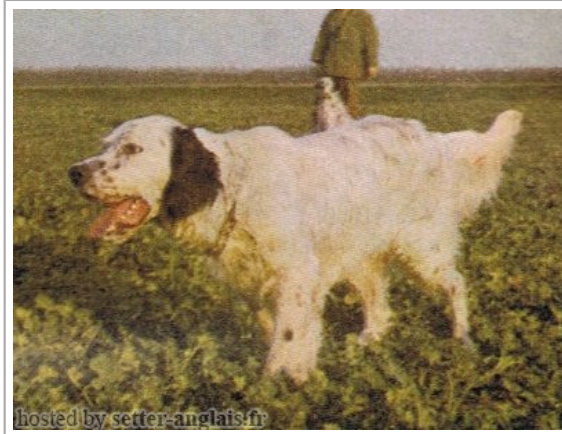

**MAC MAHON DE PORT ARTHUR**

1963-07-20 (M) LOF  
 Titres : TR  
[fiche affixe](#)

<p>Père  <a href="#">ROCK DI CASTEL MUSELLA</a>          1961-02-17 (M)          LOI 11022          (Ch T IT GT B IB)          - bluebelton</p> 	<p><a href="#">NILO DI BELLOSGUARDO</a>          1955-07-04 (M) LOI 2676.55 (Ch L Ch Int) - bluebelton</p> 	<p><a href="#">GONZAGHENSIS MUR</a> 1949-05-20 (M) LOI 84079.51 (Ch L R) - bluebelton</p> 	<p><a href="#">GONZAGHENSIS MILO</a> (M) LOI 37347.44 (Ch L - Recommandé)</p>
	<p><a href="#">DAME DI CASTEL MUSELLA</a> 1954 (F) LOI 759.54</p>	<p><a href="#">BORIA DI BELLOSGUARDO</a> 1954 (F) LOI 1216.54</p>	<p><a href="#">QUEROS DELLE MORENE</a> (M) LOI</p>
<p>Mère  <a href="#">GLORIA DE PORT ARTHUR</a>          (F)          LOF 16129          (CH T, CH CS)</p> 	<p><a href="#">CLOVE WIND'EM</a> (M) LOF 15304</p> 	<p><a href="#">COURRIER WIND'EM</a> 1952 (M) 2944/053</p>	<p><a href="#">LEO DELLA ZARA</a> 1940-11-15 (M) LOI 29564.41 - lemon</p>
	<p><a href="#">YOUKETTE DE PORT ARTHUR</a> (F) LOF 12009 (Ch T B IB)</p> 	<p><a href="#">PUPA 10</a> (F) LOI</p>	<p><a href="#">FLEEING WIND'EM</a> (F) 226531/54</p>
		<p><a href="#">JULLO DU VIGNAUD</a> 1946 (M) LOF 6548 (Ch T)</p>	<p><a href="#">GONZAGHENSIS TELL</a> (M) LOI</p>
		<p><a href="#">WALLIS DE CASTELMEUR</a> (F) LOF 9171 (Ch T)</p> 	<p><a href="#">GIQI</a> (F) LOI</p>
			<p><a href="#">SATEBOY BONDHU</a> 1946-05-14 (M) KC72513/52</p>
			<p><a href="#">HEARTY BONDHU</a> (F) FDSB460484</p>
			<p><a href="#">QUASI DE KOUBATS</a> 1942 (M) LOF 2886 (Ch T)</p>
			<p><a href="#">REBALLE RILLETTE</a> 1943 (F) LOF 3114</p>
			<p><a href="#">TRECOR DE BODÉAN</a> (F) LOF 4727 (TR)</p>
			<p><a href="#">JDINE DE BODÉAN</a> (F) LOF</p>