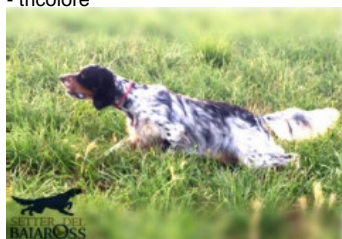

CAROL

2018-04-05 (F) LOI LO1893942
Couleur : nero e bianco (bluebelton)

hosted by setter-anglais.fr

ADE DEL BAIAROSS 2015-04-23 (M)
LOI LO1587328 - bluebelton

Père
LACOSTE DEL BAIAROSS
2016-08-28 (M)
LOI LO16180022
(Ch Lav.)
- tricolore