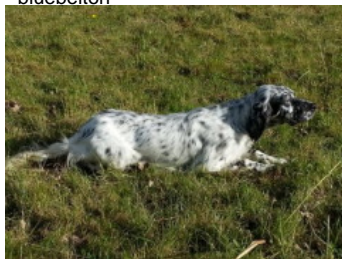

OPER DE NEO BRAZ

2018-02-20 (F) LOF 255556
Couleur : Fau. PBl.Env.Tru. (lemon)
[fiche affixe](#)

Père
[IXOS DU PARC DES CHAUMES](#)
2013-09-18 (M)
LOF 231586/39561
(TR TRGQ)
- bluebelton

[VEGA](#) 2005-11-14 (M) LOI
LO0669697 (Ch GQ) - lemon