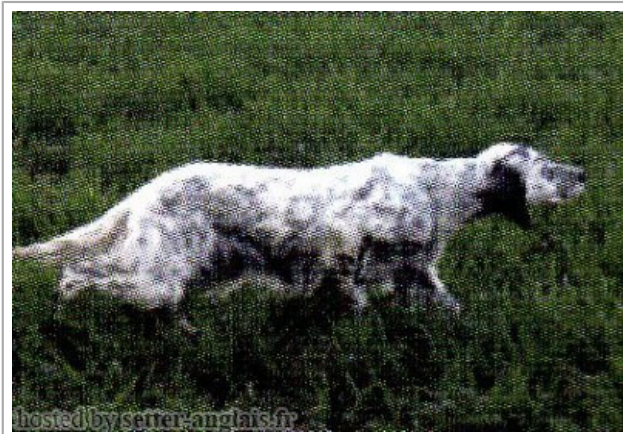

SYRAH

2001-05-05 (F) LOF 159526/30756

Couleur : Noi.PBl.Env (bluebelton) / Titres : TR / Dyspl. : A

<p>Père JOSS DES PETITES CHAUMES 1994-08-17 (M) LOF 125570/19014 (TR) - tricolore</p>	<p>EGON BUZAHAZI 1988-12-20 (M) LOI ST412406 (Ch. Ital. Lav.) - tricolore</p>	<p>EMO DELLA TRAPPOLA 1978-05-04 (M) LOI ST133042 (Ch L - Ch Int) - bluebelton</p>	<p>ORFEO DELLA TRAPPOLA 1973-10-11 (M) LOI ST067273 (Ch Italie, T GQ) - tricolore</p>
	<p>EUROPE DES PETITES CHAUMES 1989-07-06 (F) LOF 101261/16868 (Trialer, Ch P, CS, IB) - tricolore</p>	<p>LEPA OD BENCICA (F) JRP42319</p>	<p>MARA DELLA TRAPPOLA 1975-08-02 (F) LOI ST091448</p>
	<p>SCOOP DES RIVES DE L'ARGENS 1981-02-27 (M) LOF 67745/07479 (Trialer Ch CS IB - GT) - tricolore</p>	<p>IRIS DELLA BASSANA (F) JR41672 (CH L CHINT B)</p>	<p>LOPEZ DELLA BASSANA 1973-03-26 (M) LOI ST061329 (Ch IB, Ch I BT) - BIANCO</p>
	<p>ASTON DES PETITES CHAUMES 1985-05-01 (F) LOF 84198/13633 (Trialer, Ch P, QC) - bluebelton</p>		<p>NEVA DE RIVEBELLE 1977-04-01 (F) LOF 55391/06299 (TR)</p>
			<p>RADJAH DE ROC'MIGNON 1980-09-28 (M) LOF 67355/8089 (Ch CS QFS CPS) - tricolore</p>
			<p>ROXANE DES CRETES DE NIVOSE 1980-04-23 (F) LOF 65381/09588 - tricolore</p>