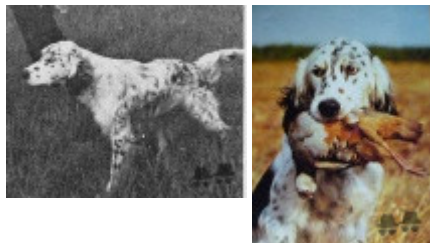

Taux de consanguinité (estimation) : 1.7 %

GALA DE PORT ARTHUR (4 X 3) : 0.015869
MYRAB DU PRÉ PAGNY (5,6 X 7) : 0.000732
VLAN DE BODÉAN (7 X 5,6) : 0.000488
QUASI DE KOUBATS (8,8 X 7,7,7) : 0.000122

Note : les données ne sont pas garanties. Elles ont été entrées par les membres sans garantie d'exactitude.