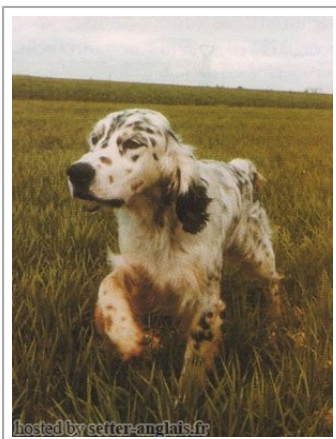

**IAN DU BEC ÉTOILE**

1973-04-15 (M) LOF 43705/02626  
Couleur : Noi.Mar.Fau.PBl.Env (tricolore) / Titres : Ch T  
[fiche affixe](#)

Père <b>PACHA DE LAURENCIA</b> 1966-05-29 (M) LOF 30117/00651 (Ch P T) - tricolore 	<b>ISARD DU BOIS BAILLY</b> (M) LOF 18488 (Ch T) - lemon 	<b>XO DU VAL PAGNY</b> (M) LOF 11022. (Ch T IT B)	<b>WLOK DE CYRPAIL</b> (M) LOF 8458
	<b>NINIA DU VAL D'ARRY</b> (F) LOF 27572/00441 (TR, CH T)	<b>B'VIALA</b> (F) LOF 14781	<b>UNIC DE NOGENT</b> (M) LOF 11214 <b>VENUSE</b> (F) LOF 14073
Mère <b>OXA DU BEC ÉTOILE</b> (F) LOF 28177/00537 (TR)	<b>JOB DU VAL D'ARRY</b> (M) LOF 20090	<b>LUCKY DU VAL D'ARRY</b> (F) LOF 24160 (TR)	<b>KATIA DU VAL PAGNY</b> (F) LOF 22010
	<b>JAVA DU BEC ÉTOILE</b> (F) LOF 20063	<b>GALA DE PORT ARTHUR</b> (M) LOF 16657 (Ch A P T) 	<b>D'UNE FEE DE PORT ARTHUR</b> (F) LOF 14665 (Ch T IB)
		<b>GALATEE DE KER HULEN</b> (F) LOF 16573 (TR)	<b>ANOUK DE BODÉAN</b> (F) LOF 12656 (TR)
		<b>CLOVE WIND'EM</b> (M) LOF 15304 	<b>COURRIER WIND'EM</b> 1952 (M) 2944/053 <b>FLEEING WIND'EM</b> (F) 226531/54
		<b>DIZETTE</b> (F) LOF 14858	<b>CITO DE VIEULAINES</b> (M) LOF 14851 <b>YOLA</b> (F) LOF 12515

Propriétaire : Jean Paul Blondeau  
Gagnant coupe de France Printemps 1979,  
Vainqueur du PSS 1977.  
Tatouage : GY182  
Sang italien (estimation) : 13 %  
Estimation des points au pédigrée : 44