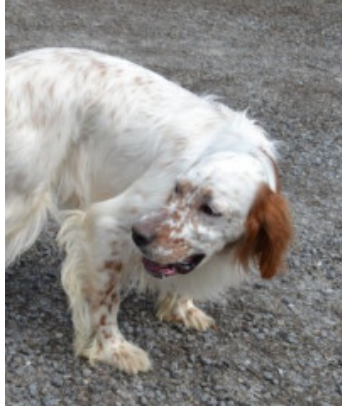

## ORA

2018-05-12 (F) LOF 256866  
Couleur : Fau. PBl.Env. (lemon)

<p>Père <u>GARY DE L'ECHO DU LISOS</u> 2011-05-14 (M) LOF 216640/36741 (TAN) - tricolore</p> 	<p><u>VOLE DE CAZAQOUS</u> 2004-05-01 (M) LOF 176024/28582 (CH.T. -CHP -CHA -VOF/FTA -TR) - lemon</p> 	<p><u>MAGIC DE KERFEUIL</u> 1996-07-11 (M) LOF 134276/21281 (TR, CH P, CH T) - bluebelton</p> 	<p><u>FRANCINI'S JEFF</u> 1993-04-03 (M) LOI ST479317 (Ch. Ital. Lav., Ch. Int. Lav., Camp. Ripr.) - bluebelton</p> 
	<p><u>DIZZY DE L'ECHO DE LA FORET</u> 2008-08-06 (F) LOF 199817/39496 (TAN) - bluebelton</p> 	<p><u>LORADA DE L'ECHO DE LA FORET</u> 1995-05-14 (F) LOF 127517/22592 (TR, CH A, CH P) - tricolore</p> 	<p><u>DEESSE DU VAL D'ARZ</u> 1988-06-08 (F) LOF 95715/15373 (Ch P TR CS) - lemon</p> 
		<p><u>SMART DU SENTIER DES LUTINS</u> 2001-06-23 (M) LOF 159945/25745 (CHP TRGQ) - bluebelton</p> 	<p><u>COOL DE CODORNIS</u> 1987-08-02 (M) LOF 92622/12503 (CH IT, CH GQ) - bluebelton</p> 
		<p><u>VALSE DE L'ECHO DE LA FORET</u> 2004-08-16 (F) LOF 178089/34415 (CHP TR) - bluebelton</p> 	<p><u>EMMA DE L'ECHO DE LA FORET</u> 1989-03-05 (F) LOF 98395/17214 (Ch P. Ch QC Recommandée Trialer) - tricolore</p> 
			<p><u>NASH DU POULIT SAN DANIS</u> 1997-01-01 (M) LOF 136341/25088 (TR CHP CH.T. CHITF CHP CHT, CHIT, CH.T. CHITF / CHBE.B CHES.B) - bluebelton</p> 
			<p><u>LIZA DU SENTIER DES LUTINS</u> 1995-07-19 (F) LOF 128401/22824 (CH P) - tricolore</p> 
			<p><u>OR DES BERGES DE LA GÉLINE</u> 1998-10-14 (M) LOF 148097/23643 (Ch P IT, Ch VOF/FTP) - lemon</p> 
			<p><u>SKED DE L'ECHO DE LA FORET</u> 2001-06-16 (F) LOF 160133/30303 (TR, CH P) - bluebelton</p>

Mère  
HASIA DE LA BAIE DES ANGELOTS  
 2012-05-29 (F)  
 LOF 221757/44355  
 - lemon

EVEREST DELADERCHI  
 2010-07-12 (M) LOF 215778/35310  
 (TR.CH CS,CH IB,CH IE) - tricolore

CRAZY DU FIEF DE LA GARENNE  
 2007-02-24 (F) LOF 190509/37930 -  
 tricolore