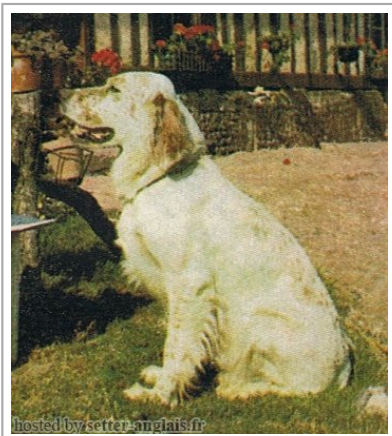

**ISARD DU BOIS BAILLY**

(M) LOF 18488

Couleur : Fau.PBl.Env. (lemon) / Titres : Ch T  
[fiche affixe](#)

hosted by setter-anglais.fr

Père <u>XO DU VAL PAGNY</u> (M) LOF 11022. (Ch T IT B)	<u>WLOK DE CYRPAIL</u> (M) LOF 8458	<u>UNIC DE NOGENT</u> (M) LOF 5984	<u>PHLOX DES ARMANCES</u> 1941-07-13 (M) LOF 2758 - bluebelton	
		<u>TOSCA DE CYRPAIL</u> (F) LOF 4892	<u>TOSCA DU BOIS PLAISANT</u> (F) LOF 2222	
	<u>VICIEUSE DU VAL PAGNY</u> (F) LOF 8411	<u>MYRAB DU PRÉ PAGNY</u> (M) LOF 2437	inconnu	inconnu
		inconnu	inconnu	inconnu
Mère <u>B'VIALA</u> (F) LOF 14781	<u>UNIC DE NOGENT</u> (M) LOF 11214	<u>PHLOX DES ARMANCES</u> 1941-07-13 (M) LOF 2758 - bluebelton	<u>JO II DE L'ASSE</u> (M) LOF 522	
		<u>TOSCA DU BOIS PLAISANT</u> (F) LOF 2222	<u>LADY DES ARMANCES</u> (F) LOF 2032	
	<u>VENUSE</u> (F) LOF 14073	<u>SAM DES AMANCES</u> (M) LOF 3333	inconnu	inconnu
		<u>TOSCA DE CYRPAIL</u> (F) LOF 4892	inconnu	inconnu
		inconnu	inconnu	inconnu
		inconnu	inconnu	inconnu