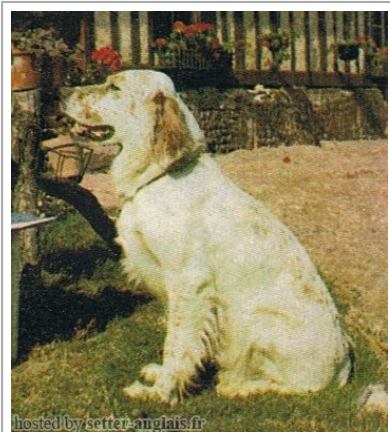

ISARD DU BOIS BAILLY

(M) LOF 18488

Color: Fau.PBl.Env. (lemon) / Qualifications: Ch T
Kennel

hosted by setter-anglais.fr

Father <u>XO DU VAL PAGNY</u> (M) LOF 11022. (Ch T IT B)	<u>WLOK DE CYRPAIL</u> (M) LOF 8458	<u>UNIC DE NOGENT</u> (M) LOF 5984	<u>PHLOX DES ARMANCES</u> 1941-07-13 (M) LOF 2758 - bluebelton	
		<u>TOSCA DE CYRPAIL</u> (F) LOF 4892	<u>TOSCA DU BOIS PLAISANT</u> (F) LOF 2222	
	<u>VICIEUSE DU VAL PAGNY</u> (F) LOF 8411	<u>MYRAB DU PRÉ PAGNY</u> (M) LOF 2437	unknown	unknown
		unknown	unknown	unknown
Mother <u>B'VIALA</u> (F) LOF 14781	<u>UNIC DE NOGENT</u> (M) LOF 11214	<u>PHLOX DES ARMANCES</u> 1941-07-13 (M) LOF 2758 - bluebelton	<u>JO II DE L'ASSE</u> (M) LOF 522	
		<u>TOSCA DU BOIS PLAISANT</u> (F) LOF 2222	<u>LADY DES ARMANCES</u> (F) LOF 2032	
	<u>VENUSE</u> (F) LOF 14073	<u>SAM DES AMANCES</u> (M) LOF 3333	unknown	unknown
		<u>TOSCA DE CYRPAIL</u> (F) LOF 4892	unknown	unknown
		unknown	unknown	unknown
		unknown	unknown	unknown