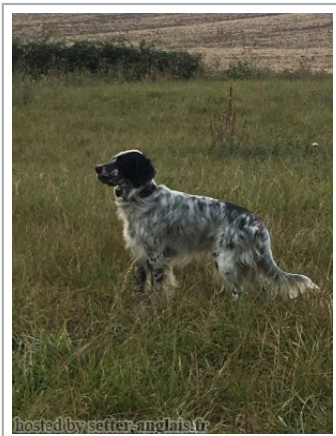

MILTON DES BOIS DES GUENINS

2016-07-27 (M) LOF 248495
 Couleur : Noï. PBl.Env.Mou. (bluebelton)
[fiche affiche](#)

Père
HULCK DES CLOS DE LA MADOIRE
 2012-05-27 (M)
 LOF 223035/038176
 - tricolore

KIKO DE LA ARMUÑA 2005-06-01
 (M) LOE 1533032 (Ch GQ, CH IT,
 CH(ESIT) - lemon