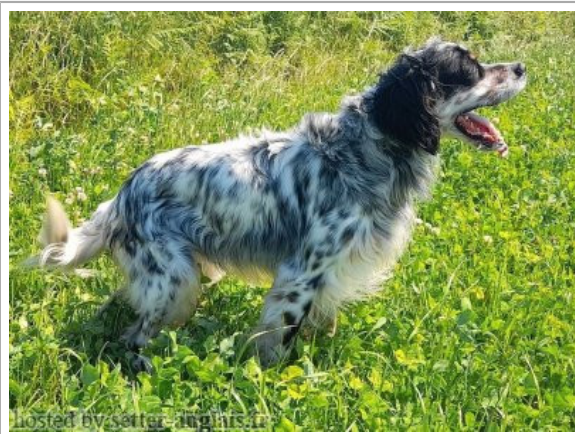

NER'BY DES LANN DRAG FARA

2017-01-12 (M) LOF 249509
 Couleur : Noi. Mar.Fau. PBl.Env.Mou. (tricolore)
[fiche affixe](#)

Père
DERBY DES SONNAILLES DU HAUT DAVY
 2008-06-02 (M)
 LOF 199387/ 32855
 (TR)
 - tricolore

BACCHUS DU SENTIER DES LUTINS 2006-07-03 (M) LOF
 187439/30664 (TR) - lemon

VICTOIRE DES SONNAILLES DU HAUT DAVY 2004-08-04 (F) LOF
 177689/34098 - tricolore

EUSKITZE AS 2001-09-28 (M) LOE
 1283965 (Ch IT GQ) - lemon