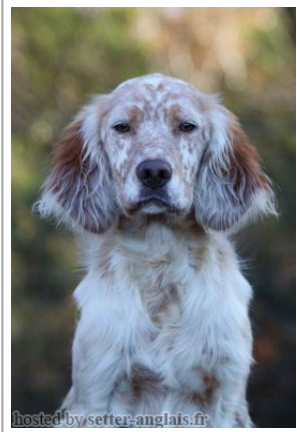

NEVER MIND D'ISARUDY

2017-05-07 (M) LOF 250102/42853
Couleur : Fau. PBl.Env. (lemon)
[fiche affixe](#)

hosted by setter-anglais.fr

VAILLANT DU VAL CLAIR
2004-07-09 (M) LOF 177397/28948
(TR, CH P, CH T, CH CS, CH(PB)) - lemon