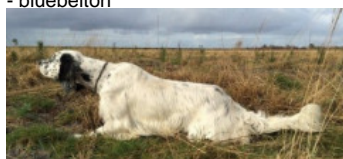

**NASH D'ISARUDY**

2017-05-07 (M) LOF 250106/43255  
Couleur : Noï. PBI.Env.Mou. (bluebelton)  
[fiche affixe](#)

Père  
**FELLOW DE CAZAOUS**  
2010-06-05 (M)  
LOF 210878/36071  
(TR, CH CS)  
- bluebelton