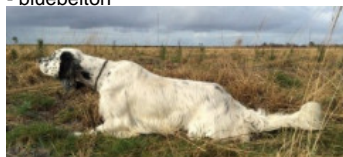

NORA D'ISARUDY

2017-05-07 (F) LOF 250107
Couleur : Noï. PBI.Env.Mou. (bluebelton)
[fiche affixe](#)

Père
FELLOW DE CAZAOUS
2010-06-05 (M)
LOF 210878/36071
(TR, CH CS)
- bluebelton

VAILLANT DU VAL CLAIR
2004-07-09 (M) LOF 177397/28948
(TR, CH P, CH T, CH CS, CH(P)B) - lemon