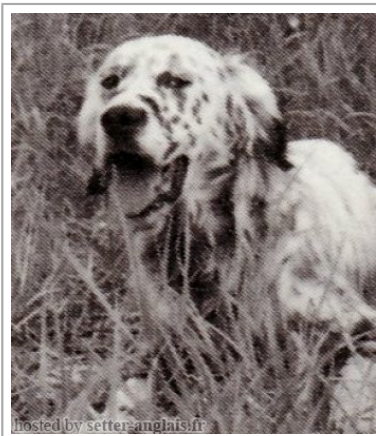

PABLO DU MAS D'EYRAUD

1979-05-06 (M) LOF 62245/06118

Couleur : Noi.PBl.Env.Mou (bluebelton) / Titres : CH T, CH GT
[fiche affixe](#)

Père LIQ DU RIO COROLLAN 1975-06-14 (M) LOF 50120/04042 (TR)	UBI DE KER HULEN 1971-09-03 (M) LOF 40001/2178 (TR, CH T) 	RIK DU VAL D'AWIRS 1968-02-24 (M) LOF 38569/01524 (TR GQ) 	KARIM DE MIGNERIES (M) LOSH199980 (Ch T)	
	TIANE DU RIO COROLLAN 1969-01-01 (F) LOF 37147/2009 (TR, CH T) - bluebelton 	OLGA DE KER HULEN (F) LOF 28566/662 (TR)	QUASIMODO DE PORT ARTHUR 1967-04-15 (M) LOF 31946/839 (Ch T) - bluebelton 	PRETTY DU VAL D'AWIRS (F) LOSH239290
Mère VIREVOLTE DU MAUMONT NOIR 1972-05-20 (F) LOF 41556/02804 (TR)	SWING DU MAUMONT NOIR 1969 (M) LOF 35287/1512	MIRHAB DE LA FUSILLIERE (F) LOF 25393/282 (TR) - tricolore 	ISARD DES SIFFLEURS (M) LOF 18967 (Ch T)	
	OLIA DU VAL D'ARRY (F) LOF 28717/1630	MONSEIGNEUR DE PORT ARTHUR (M) LOF 24970/375 (TR)	ROCK DI CASTEL MUSELLA 1961-02-17 (M) LOI 11022 (Ch T IT GT B IB) - bluebelton 	LOUIS D'OR DE PORT ARTHUR (M) LOF 23983 (Ch T)
	MINERVE DE PORT ARTHUR 1963-12-30 (F) LOF 25036 (TR) - bluebelton	NUCCIO DU VAL D'ARRY (M) LOF	HUPETTE DE PORT ARTHUR (F) LOF 17085 (Ch T)	JUDEE DE PORT ARTHUR (F) LOF 19577 (Ch T)
	JELLA DU VAL D'ARRY (F) LOF 20092 (Ch B IB)	inconnu	ROCK DI CASTEL MUSELLA 1961-02-17 (M) LOI 11022 (Ch T IT GT B IB) - bluebelton 	INCA DE LA MAESTRIA (M) LOF 18629
			KITA (F) LOF 22056 (CH CS, CH IB)	
			D'UNE FEE DE PORT ARTHUR (F) LOF 14665 (Ch T IB)	
			inconnu	
			inconnu	
			GALA DE PORT ARTHUR (M) LOF 16657 (Ch A P T) 	
			GALATEE DE KER HULEN (F) LOF 16573 (TR)	