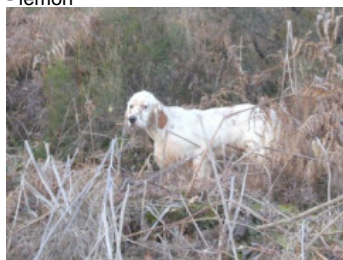

NEPAL

2017-06-16 (M) LOF 252350

Couleur : Fau. PBl.Env.Tru. (lemon)

Père
GRINGO D'HARKETA2011-09-22 (M)
LOF 220144/41827
(TAN)

- lemon

KIKO DE LA ARMUÑA 2005-06-01
(M) LOE 1533032 (Ch GQ, CH IT,
CH(ES)IT) - lemon