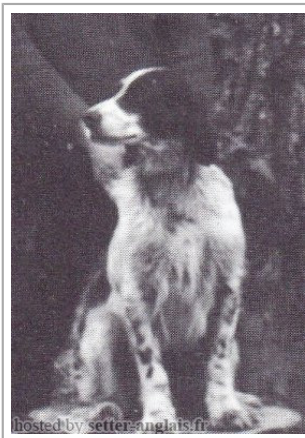

MILORD DES PETITES CHAUMES

1976-03-27 (M) LOF 52699/4685

Titres : CH CS, TR

[fiche affixe](#)

Père <u>QUELAS</u> 1967-06-17 (M) LOF 32170/895 (CH.T. TR) 	<u>JOSSELIN DU VIEUX MARAICHIN</u> (M) LOF 20238 (TR)	<u>GONG DE ROC'MIGNON dit GOETHE</u> (M) LOF 16587 (TR, CH CS) 	 <u>CADET DE LA GRANGE AU LIERRE</u> (M) LOF 13861 (Ch T)	
		<u>HOUPETTE DE LOIZELIERE</u> (F) LOF 17190 	 <u>CHICA DES SIFFLEURS</u> (F) LOF 14086 (Ch T)	
	<u>NORA</u> (F) LOF 27241/514 (TR)	<u>EVAC</u> (M) LOF 16103 (Ch T) 	 <u>BANCO DU BRIO</u> (M) LOF 13269 (Ch T)	
		<u>ICONE DE MONTGERVAL</u> (F) LOF 18848	<u>EDDA DU VIGNAUD</u> (F) LOF 13798	
		<u>DRACK DU LIEU JAMET</u> (M) LOF	<u>XZISKA</u> (F) LOF	
Mère <u>SILENE</u> (F) LOF 35045/01677 (TR)	<u>OREL DE LA GRANGE AUX BELLES</u> (M) LOF 28598/558	<u>YAP DE PORT ARTHUR</u> (M) LOF	<u>GINA DE ROC'MIGNON</u> (F) LOF	
		<u>CADY D'EMPOLI</u> (M) LOF 28486	 <u>BRICK DEL ROVERE</u> 1956-10-16 (M) LOI 3898.56 (CH L CHINT) - bluebelton	
	<u>OPALINE DE GALUCHET</u> (F) LOF 28062	<u>MYRTHO DE LA GRANGE AUX BELLES</u> (F) LOF 25220	inconnu	<u>NARA DELLA FAGIANA</u> (F) LOI ST6453
		<u>KIDOUR DE JAQUENICK</u> 1961-03-17 (M) LOF 21092 (Ch B IB) 	inconnu	<u>GROG DES COQUERELLES</u> (M) LOF 16325 (TR)
		<u>KITA DE GALUCHET</u> (F) LOF	inconnu	<u>ELL' DE JAQUENICK</u> (F) LOF 15107 (TR)
			inconnu	inconnu

Propriétaire : Mr Roger Chevalier
 Tatouage : WZ800
 Sang italien (estimation) : 12 %
 Estimation des points au pédigrée : 38

Note : les données ne sont pas garanties. Elles ont été entrées par les membres sans garantie d'exactitude.