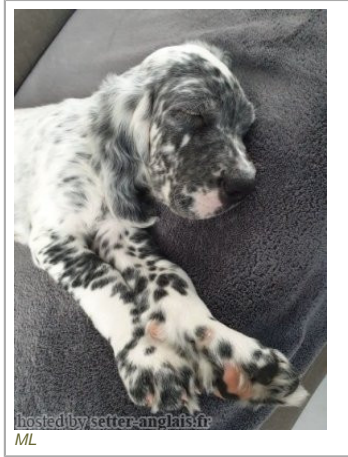

**PERAZZI DES BERGES DE L'ILLET**

2019-05-29 (M) LOF 261239/46896  
Couleur : Noi.PBl.Env (bluebelton)  
[fiche affixe](#)

Père  
**OPIUM DE FEUNTEUN BLEIS**  
2018-02-08 (M)  
LOF 254372/43370  
(TAN, TR, TR GQ, CH IT, CH NE)  
- bluebelton