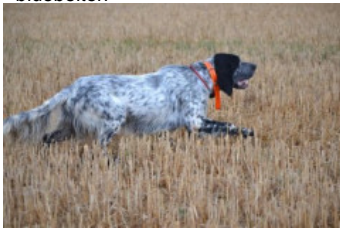

**PERAZZI DES BERGES DE L'ILLET**

2019-05-29 (M) LOF 261239/46896  
Couleur : Noi.PBl.Env (bluebelton)  
[fiche affixe](#)

Père  
**OPIUM DE FEUNTEUN BLEIS**  
2018-02-08 (M)  
LOF 254372/43370  
(TAN, TR, TR GQ, CH IT, CH NE)  
- bluebelton