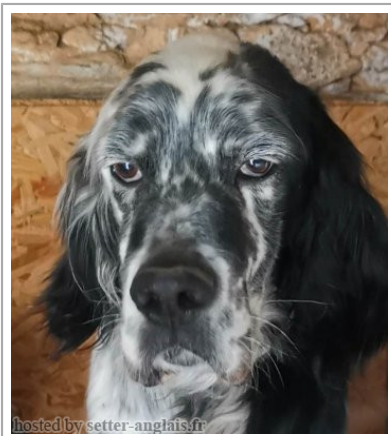

FUN DE LA CREANCEE

2010-10-25 (M) LOF 213498/36311
Couleur : Noï. PBI.Env.Mou. (bluebelton)
[fiche affixe](#)

hosted by setter-anglais.fr

Père
URGO DE BÉHIGO
2003-06-03 (M)
LOF 170358/28160
(CHA - TR)
- bluebelton