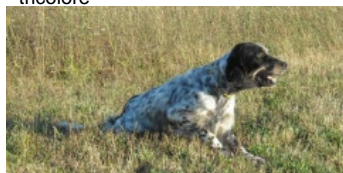

Père
EDRO DEL FRAGIM
2006-02-01 (M)
LOI LO0655599
(Ch. Ital. Lav.)
- tricolore