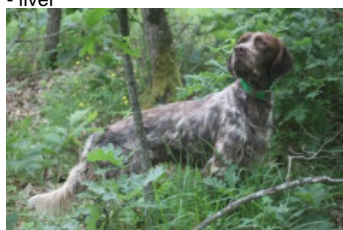

**HAN OF VOLKANSENGUL**

2018-04-26 (M) KIF-ES-2417  
Couleur : Tricolore  
[fiche affixe](#)

Père  
**BRİK DEL MANGIA**  
2015-04-12 (M)  
LOI LO1591908  
- liver

**FREJ DEL MANGIA** 2008-01-07 (M)  
LOI LO08109227 (Camp. Assoluto) - liver