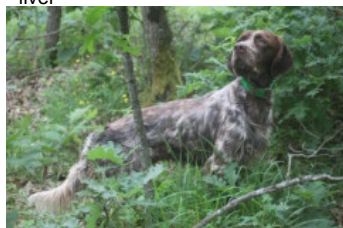

HAN OF VOLKANSENGUL

2018-04-26 (M) KIF-ES-2417

Couleur : Tricolore

[fiche affixe](#)

hosted by [setter-anglais.fr](#)

Père

[BRİK DEL MANGIA](#)

2015-04-12 (M)

LOI LO1591908

- liver

[FREJ DEL MANGIA](#) 2008-01-07 (M)
LOI LO08109227 (Camp. Assoluto) - liver

[NEVE DEL MANGIA](#) 2010-04-02 (F)
LOI 1079386 - liver

[PALAZIENSIS RAMBO](#) 1999-11-01
(M) LOI LO0060896 (Ch W0F/CH, IT T,
ITF, Camp. Tr. (Ch GQ), CH(ES)T, CH(GB)T) -
lemon

[SELENE DEL MANGIA](#) 2006-06-07
(F) LOI LO06105107 - liver

[KAPO](#) 2003-11-10 (M) LOI
LO0439835 (Ch IT GQ) - bluebelton

[NAKILA DEL MANGIA](#) 2006-11-12 (F)
LOI LO0733523 - liver

[FIOCCO DEL MANGIA](#) 2002-03-13
(M) LOI LO0270195 (Camp. Ripr.) -
lemon

[MORGANA DI DAVIDE BELLONI](#)
2006-05-28 (F) LOI LO06105127 -
bluebelton

[DON](#) (M) JR700120 (CH.SRB)

[BEAUTY TINA](#) (F) JR79958ES
(CH.SRB)

[PALAZIENSIS PEPE](#)
1997-07-03 (M) LOI
LO99203608 - liver

[LADY](#) 1994-04-30 (F) LOI ST499069
(Ch A) - bluebelton

[NEGUS DEL MANGIA](#)
1999-01-20 (M) LOI
LO9991100 (CH IB) -
bluebelton

[MITA DEL MANGIA](#) 1998-01-15 (F)
LOI LO98114330 - bluebelton

[NERO](#) 1997-03-29 (M)
LOI LO9817889 (Ch T, Ch
GQ) - bluebelton

[KYBA](#) 1998-01-01 (F) LOI
LO98118951 - lemon

[NEGUS DEL MANGIA](#)
1999-01-20 (M) LOI
LO9991100 (CH IB) -
bluebelton

[PUPA 2 DEL MANGIA](#) 2004-09-06 (F)
LOI LO04126173 - tricolore

[OSCAR DEL MANGIA](#) 1995-04-03
(M) LOI ST517303 - tricolore

[PENNY DEL MANGIA](#) 1998-10-01 (F)
LOI LO98114300 - liver

[NEGUS DEL MANGIA](#)
1999-01-20 (M) LOI
LO9991100 (CH IB) -
bluebelton

[MARIBÒ DEL MANGIA](#) 1999-03-20
(F) LOI LO99100584 - lemon

inconnu

inconnu

[BOSS DELLA LIVESCIA](#) (M) LOE
JR79935ES

[BJANKA](#) (F) JR78976

Mère

[BOZCA OF VOLKANSENGUL](#)

(F)

KIF-ES-0516

[Bozca Of VolkanSengul](#)

[ELIA DI DAVIDE BELLONI](#)
2009-04-21 (M) LOI LO09134922 -
lemon

[BELLISSIMA](#) (F) JR701927