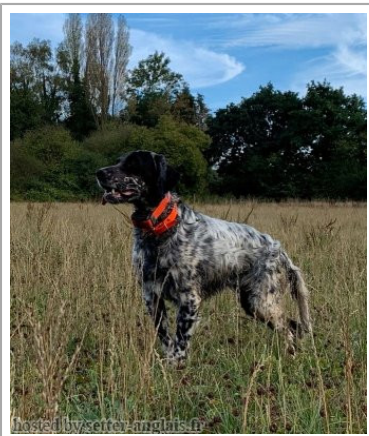

**PYA DU MIROIR DES BRUNES**

2019-04-11 (F) LOF 260925/54352  
Couleur : Noï. PBl.Env.Mou. (bluebelton)  
[fiche affixe](#)

Père  
[JERK DES COLLINES DE L'IZARS dit JOKER](#)  
2014-05-01 (M)  
LOF 234782/39991  
(TAN)  
- tricolore