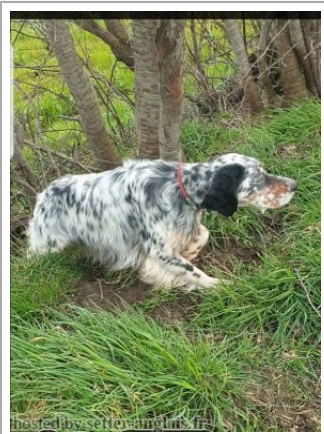

PERLE DU MIROIR DES BRUNES

2019-04-11 (F) LOF 260924/52802

Couleur : Noi. Mar.Fau. PBl.Env.Mou. (tricolore) / Titres : TAN
[fiche affixe](#)

Père
[JERK DES COLLINES DE L'IZARS dit JOKER](#)
2014-05-01 (M)
LOF 234782/39991
(TAN)
- tricolore