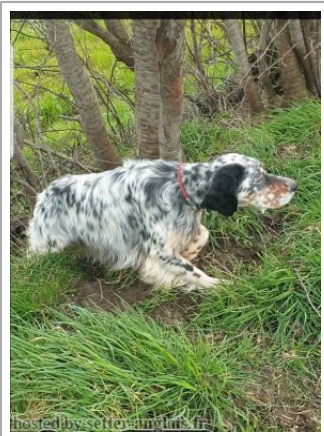

PERLE DU MIROIR DES BRUNES

2019-04-11 (F) LOF 260924/52802

Couleur : Noï. Mar.Fau. PBl.Env.Mou. (tricolore) / Titres : TAN
[fiche affixe](#)

Père
[JERK DES COLLINES DE L'IZARS dit JOKER](#)
2014-05-01 (M)
LOF 234782/39991
(TAN)
- tricolore