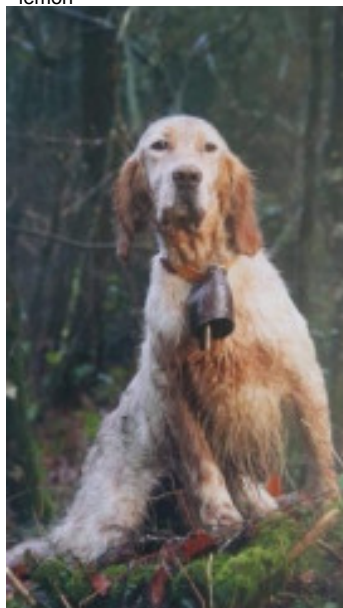

POKER DES ROCHERS DE FAULAT

2019-04-24 (M) LOF 260747
 Couleur : Noi. PBl.Env.Mou. (bluebelton)
[fiche affixe](#)

Père
HUGH II DE L'ECHO DE LA FORET
 2012-06-08 (M)
 LOF 222626/37691
 (TR CH.T. CH-FTP CHITF CHCFR CH-FGT TRGQ)
 - lemon