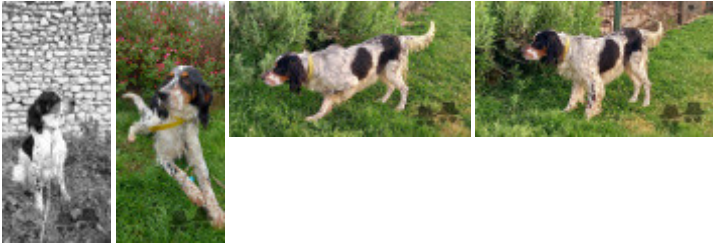

Note : les données ne sont pas garanties. Elles ont été entrées par les membres sans garantie d'exactitude.