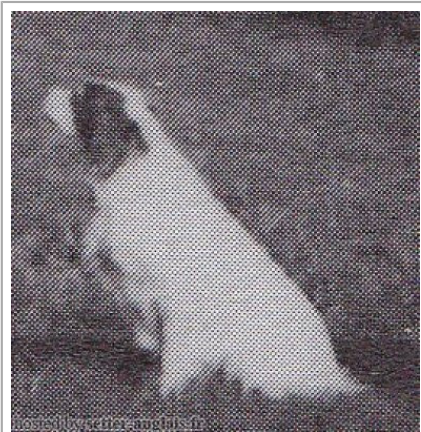

NEIGE DE THERLOZ

1977-06-11 (F) LOF
[fiche affixe](#)

| | | | |
|---|--|--|---|
| Père QUACTUS DE RIADE 1967-08-05 (M) LOF 32450/00953 (TR, CH T, CH IT) | LAOS DU LERY (M) LOF 22781/24 (Ch T) | GAG DES HAIRIES (M) LOF 16328 (Ch T) | DIRAK DU FOUR FLEURI (M) LOF 16327 |
| | OBRA DE CAMPILLOS (F) LOF 28635/660 (TR) | GLAZIK DU LERY (F) LOF 16955 (TR) | DÉAL DES HAIRIES (F) LOF 14563 |
| Mère VERMINE DE TARTARIN 1972-02-19 (F) LOF 41073/3864 | QUELAS DU MONT BILY 1967-05-28 (M) LOF 31906/01223 (Ch IT) | CADY D'EMPOLI (M) LOF 28486 | BRICK DEL ROVERE 1956-10-16 (M) LOI 3898.56 (CH L CHINT) - bluebelton |
| | SANDRINA DE CAUSSE ET BRUYERE 1969-02-09 (F) LOF 1969-02-09 | IRIS DE CAMPILLOS (F) LOF 21788 (TR) | NORA DES SIFFLEURS (F) LOF 26259/351 (TR) |
| | | IRUN DES SIFFLEURS (M) LOF 18966 (Ch T, Ch IT) | BANCO DU BRIO (M) LOF 13269 (Ch T) |
| | | OPÉRA DE PORT ARTHUR 1965-06-18 (M) LOF 29284/455 (Ch T) | DYNA DE CAMPILLOS (F) LOF 21781 |
| | | L'ÉMERAUDE DE PORT ARTHUR (F) LOF 23927/165 (Ch T) | BACCHUS DE PORT ARTHUR (M) LOF 13200 (Ch T) |
| | | HOUPELLE DE PORT ARTHUR (F) LOF 17085 (Ch T) | DIANE DU FOUR FLEURI 1955-01-01 (F) LOF 16044 (Ch I.T.A) |
| | | | BANCO DU BRIO (M) LOF 13269 (Ch T) |
| | | | LOUIS D'OR DE PORT ARTHUR (M) LOF 23983 (Ch T) |
| | | | KOQUELUCHE DE PORT ARTHUR (F) LOF 22182 |
| | | | ROCK DI CASTEL MUSELLA 1961-02-17 (M) LOI 11022 (Ch T IT GT B IB) - bluebelton |