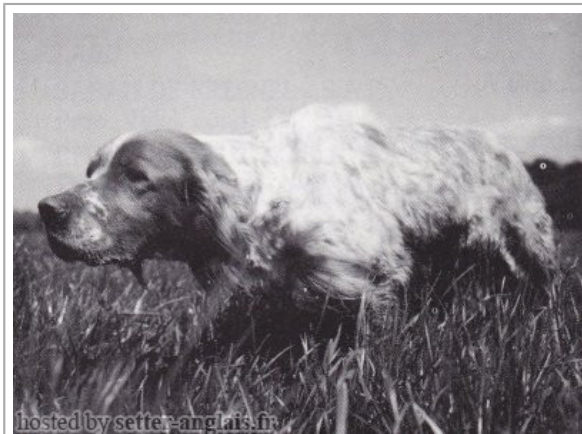

SURE DES BRESSANS

1981-03-26 (F) LOF 67979/9050

Couleur : Fau.PBl.Env. (lemon) / Titres : CHCS CHIB TR
[fiche affixe](#)

Père LANN DE COAT AN HAY 1975-08-13 (M) LOF 51189/4696 (TR)	STICK DU STANG DU 1969-04-26 (M) LOF 35221/1477 (Ch.T. CHGQ) - bluebelton 	NACK DE LA SALLE VERTE (M) LOF 27183/339	IAGO DE CAMPILLOS (M) LOF 21782 GAYA DES INCAS 1957 (F) LOF 16414 (TR) - tricolore	
	QUENOTTE DE RIADE 1967-11-06 (F) LOF 32855/01319 (Ch T) - lemon 	NEPTUNE DU MONT BILY (F) LOF 27816/519	KID DE TARTARIN (M) LOF 21409 (Ch T) LEVRETTE DES SIFFLEURS (F) LOF 22534	KLARK DE PORT ARTHUR (M) LOF 20962 JUELLE DE BODÉAN (F) LOF 20071
	UN DES BRESSANS 1971-01-07 (M) LOF 38332/01873 (Ch IB GT) 	MORANO DE L'ALÈNE D'OR 1963-10-28 (M) LOF 25802/220 (Ch IB) - bluebelton PALMA DE LA GRANGE AUX BELLES (F) LOF 30594/976	MUTIN DE LA GRANGE AUX BELLES 1963-08-29 (M) LOF 25217/00190 (CH T, CH CS, CH IB) - lemon KAT DE LA GRANGE AUX BELLES (F) LOF 22112	MUTIN DE LA GRANGE AUX BELLES 1963-08-29 (M) LOF 25217/00190 (CH T, CH CS, CH IB) - lemon JOSSELIN DU VIEUX MARAICHIN (M) LOF 20238 (TR) NORA (F) LOF 27241/514 (TR)
	UVA D'ARRIEUSECQ (F) LOF 39093/02450 (TR, CH IB)	QUEL AS 1967-06-17 (M) LOF 32170/895 (CH.T. TR)  ROUSSE DES BRESSANS 1968-01-25 (F) LOF 33051/01372	BRAWNEN PIRATA (M) LOE 21516 RANY D'ARRIEUSECQ (F) LOF 33527/01610	SILBURY SPECKIED SWALLOW (M) 16081KC SILBURY SWEET SOLVA (F) LOE 15887 PIRANDELLO DU BRANA (M) LOF 31101/718 KETTY DE BEYRIS (F) LOF 21469