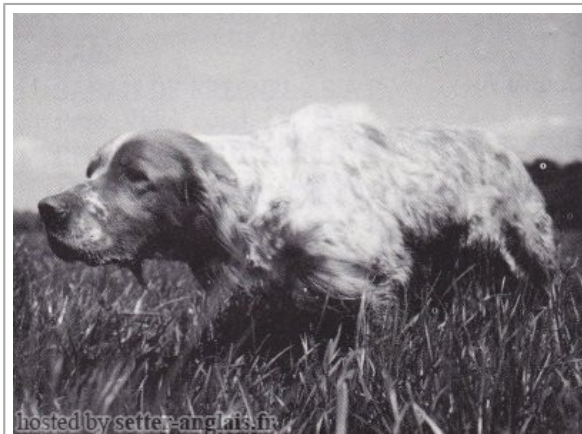

SURE DES BRESSANS

1981-03-26 (F) LOF 67979/9050

Couleur : Fau.PBl.Env. (lemon) / Titres : CHCS CHIB TR
[fiche affixe](#)

Père LANN DE COAT AN HAY 1975-08-13 (M) LOF 51189/4696 (TR)	STICK DU STANG DU 1969-04-26 (M) LOF 35221/1477 (Ch.T. CHGQ) - bluebelton 	NACK DE LA SALLE VERTE (M) LOF 27183/339	IAGO DE CAMPILLOS (M) LOF 21782 GAYA DES INCAS 1957 (F) LOF 16414 (TR) - tricolore	
	QUENOTTE DE RIADE 1967-11-06 (F) LOF 32855/01319 (Ch T) - lemon 	NEPTUNE DU MONT BILY (F) LOF 27816/519	KID DE TARTARIN (M) LOF 21409 (Ch T) LEVRETTE DES SIFFLEURS (F) LOF 22534	KLARK DE PORT ARTHUR (M) LOF 20962 JUDELLE DE BODÉAN (F) LOF 20071
		MORANO DE L'ALÈNE D'OR 1963-10-28 (M) LOF 25802/220 (Ch IB) - bluebelton	PALMA DE LA GRANGE AUX BELLES (F) LOF 30594/976	MUTIN DE LA GRANGE AUX BELLES 1963-08-29 (M) LOF 25217/00190 (CH T, CH CS, CH IB) - lemon KAT DE LA GRANGE AUX BELLES (F) LOF 22112
		UN DES BRESSANS 1971-01-07 (M) LOF 38332/01873 (Ch IB GT) 	QUEL AS 1967-06-17 (M) LOF 32170/895 (CH.T. TR) 	JOSELIN DU VIEUX MARAICHIN (M) LOF 20238 (TR) NORA (F) LOF 27241/514 (TR)
Mère LANCE DES BRESSANS 1975-01-12 (F) LOF 48349/4697 (CHIB CH.T. TR)	UVA D'ARRIEUSECQ (F) LOF 39093/02450 (TR, CH IB)	ROUSSE DES BRESSANS 1968-01-25 (F) LOF 33051/01372	MUTIN DE LA GRANGE AUX BELLES 1963-08-29 (M) LOF 25217/00190 (CH T, CH CS, CH IB) - lemon JAVOTTE DES BRESSANS 1960-03-02 (F) LOF 19463 (Trialer, Ch B)	
		BRAWNEN PIRATA (M) LOE 21516	SILBURY SPECKIED SWALLOW (M) 16081KC SILBURY SWEET SOLVA (F) LOE 15887	
		RANY D'ARRIEUSECQ (F) LOF 33527/01610	PIRANDELLO DU BRANA (M) LOF 31101/718 KETTY DE BEYRIS (F) LOF 21469	