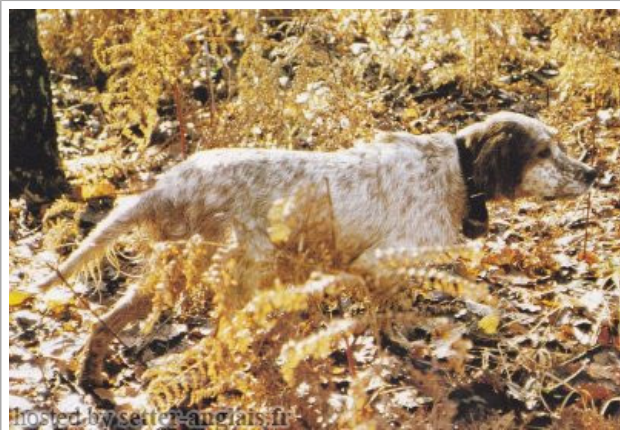

ORIFLAMME DE RIADE

1998-09-22 (F) LOF 145481/27231
Couleur : Fau.PBl.Env. (lemon)
[fiche affixe](#)

<p>Père ECHO DU BEC ÉTOILE 1989-02-26 (M) LOF 98266/17012 - lemon</p>	<p>UGO DU BEC ÉTOILE 1983-02-05 (M) LOF 74671/08620 (TR, CH CS) - lemon</p> 	<p>PHENIX 1979-04-21 (M) LOF 61881/06141 - lemon</p>	 <p>LIBAR DE LAURENCIA 1975-06-27 (M) LOF 50364/03954 (CH.T. TR)</p>	
		<p>PRINCESSE DU BEC ÉTOILE 1979-02-03 (F) LOF 61435/7854 - tricolore</p>	<p>LYNN 1975-06-27 (F) LOF 50021/06046</p>	 <p>LURON DU BEC ÉTOILE 1975-08-19 (M) LOF 50846/04237 (TR) - bluebelton</p>
	<p>ARREE DU BEC ÉTOILE 1985-05-16 (F) LOF 82734/12402 - bluebelton</p>	<p>UNGUIS DU BEC ÉTOILE 1983-06-10 (M) LOF 76475/09236 (TR, CH P, CH CS) - bluebelton</p> 	<p>LINETTE DU BEC ÉTOILE 1975-01-28 (F) LOF 48554/4624</p>	 <p>RAMSES DU MAS DES CHÈVRES 1980-06-30 (M) LOF 66393/07121 (TR) - lemon</p>
		<p>THOUNE DU BEC ÉTOILE 1982-10-22 (F) LOF 74134/10231 - bluebelton</p>	<p>PULA DU BEC ÉTOILE 1979-07-12 (F) LOF 62968/07853 - bluebelton</p>	<p>NAMUR DU BEC ÉTOILE 1977-05-02 (M) LOF 55900/05755 (TR)</p>
<p>Mère JUDIE DE RIADE 1994-03-04 (F) LOF 121481/22222 - bluebelton</p>	<p>AMALFI DE RIADE 1985-04-14 (M) LOF 81940/10568 (TR) - tricolore</p>	<p>PENOT DE RIADE 1979-02-15 (M) LOF 61539/6519 (TR, CH T) - lemon</p>	 <p>TICINO DELL ORSONE 1974-08-31 (M) LOI ST076084 (Tr GQ) - n.d.</p>	
		<p>OLGA DE RIADE 1978-05-12 (F) LOF 58736/07081 - bluebelton</p>	 <p>LEGIA DE RIADE 1975-09-05 (F) LOF 50776/5759</p>	
	<p>AZALEE DE RIADE 1985-04-12 (F) LOF 81957/12500 - tricolore</p>	<p>PENOT DE RIADE 1979-02-15 (M) LOF 61539/6519 (TR, CH T) - lemon</p>	<p>IDOLE DE RIADE 1973-06-25 (F) LOF 44693/4137</p>	 <p>TICINO DELL ORSONE 1974-08-31 (M) LOI ST076084 (Tr GQ) - n.d.</p>
		<p>PENELOPE DE RIADE 1979-06-19 (F) LOF 62425/7763 - tricolore</p>	<p>LEGIA DE RIADE 1975-09-05 (F) LOF 50776/5759</p>	 <p>SATO DE RIADE (M) LOF 35338/01324 (Trialer, Ch T, Ch IT)</p>
			<p>LICE DE RIADE 1975-08-10 (F) LOF 50727/5760</p>	