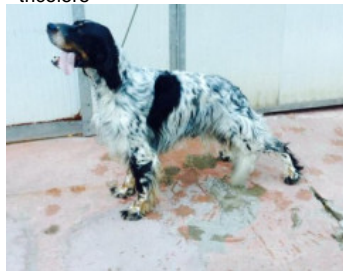

KENDRA

2017-04-10 (F) LOI LO1793621
Couleur : nero e bianco (bluebelton)

Père
UGO DELLA BASSA REGGIANA
2010-01-05 (M)
LOI LO1048985
(Camp. Ripr.)
- tricolore

VOLO DELLA BASSA REGGIANA
2000-05-12 (M) LOI LO00122428 (Ch.
Ital. Lav., Ch. Int. Lav.) - tricolore