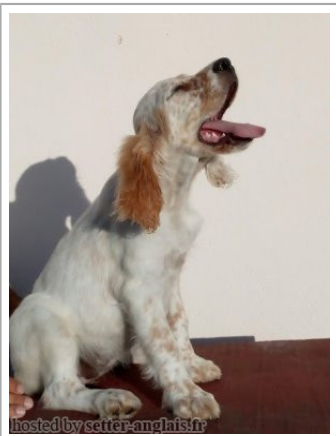

OLY

2018-05-05 (F) LOP 111867L85
Couleur : Fau.PBl.Env. (lemon)

hosted by setter-anglais.fr

<p>Père MAIKE 2016-04-24 (M) LOP 529291 - tricolore</p>	<p>BORIS-III (M) LOP 474803</p>	<p>FERRO EMPONTO (M) LOP 418504</p>	<p>SCOUT DE BAYARA (M) LOP 306094X (Tr GB, Tr CP, Tr P)</p>
<p>Mère JACA 2014-05-08 (F) LOP 503569 - lemon</p>	<p>JAIKA DA FONTE DAS AVENCAS 2014-05-30 (F) LOP 503676 - lemon</p>	<p>FLOSSY (F) LOP 387205</p>	<p>XAZA DE PLAYABARRI (F) LOP 363303</p>
	<p>BUGATI 2006-08-03 (M) LOP LOP374512 - Marron</p>	<p>ARBO DE EUGEMAN 2006-09-28 (M) LOE 1645607 - lemon</p>	<p>EÇA DA QUINTA DO MEIRINHO 2023-08-19 (M) LOP 289556 - bluebelton</p>
<p>WANDA DA QUINTA DO GANHÃO 2010-10-18 (F) LOP 443682 - lemon</p>		<p>BRUNA DE VALLE DE ENERIZ llamada BANSHEE 2009-05-13 (F) LOP 451583 - Branco e preto</p>	<p>ESTRELA DA QUINTA DO MEIRINHO 2021-05-03 (F) LOP 277653 - lemon</p>
		<p>SONY DE ROSSULTE 2001-12-19 (M) LOP 282201 - lemon</p>	<p>RADENTIS D'ESPANA 1995-05-22 (M) LOE 990823 (Ch IT B, Ch GQ) - lemon</p>
		<p>VEIA (F) LOP 321342 (TrGQ) - tricolore</p>	<p>VEYA DE PLAYABARRI (F) LOE 1518244</p>
		<p>DAKKAR (M) LOP LOP412348 - lemon</p>	<p>GISTREDO CURRO (M) LOE 1722251</p>
		<p>ASANA DA QUINTANILHA DO PRADO (F) LOP LOP410140</p>	<p>MARA DE ARGILLO (F) LOE 1652706</p>
			<p>RADENTIS D'ESPANA 1995-05-22 (M) LOE 990823 (Ch IT B, Ch GQ) - lemon</p>
			<p>PIANIGIANI'S KIMBA 1998-11-20 (F) LOP 200505 - tricolore</p>
			<p>RONDUP 2000-03-28 (M) LOF 153077 - bluebelton</p>
			<p>TALISCA DA PENHA DO NÔR 2022-06-13 (F) LOP 281961 - bluebelton</p>
			<p>APPY DE MENDI AÑEZCAR (M) LOP 337893 - lemon</p>
			<p>VILMAN B DE L'EL BALDIO (M) LOE 1513471 - lemon</p>
			<p>URUS (M) LOP 346674 - lemon</p>
			<p>BONECA (F) LOP LOP370588 - lemon</p>

Eleveur : Dinarte Freitas / Propriétaire : Marco Canuto (dinartedefreitas@gmail.com)

Sang italien (estimation) : 60 %

Estimation des points au pédigrée : 2

Taux de consanguinité (estimation) : 1.5 %

RADENTIS D'ESPANA (4 X 4) : 0.009033