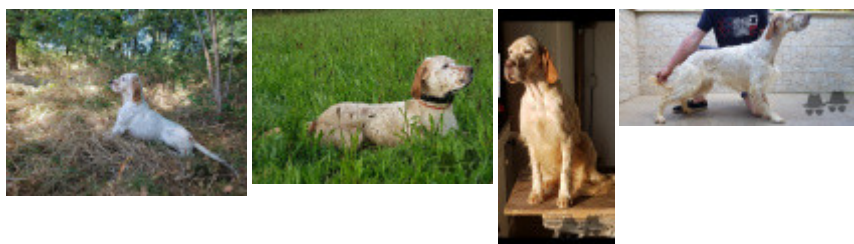

Taux de consanguinité (estimation) : 2.7 %

SOCRATE DEL BINARIO (4 X 3) : 0.016602
FRANCINI'S JEFFE (5 X 5,6) : 0.003021
DUN DEL MESCHIO (7,7,8,8,8,8 X 7,8,8,8,8,8) : 0.001831
DECOR LOT (8,8,8,8 X 6,7,7,8,8,8) : 0.001160
RADENTIS GIAN (7,8,8,8,8 X 6,7) : 0.001099
DESY DEL ROVETO (6,8,8 X 5,7,7,8,8,8) : 0.000488
ULISSE DEL BINARIO (6 X 5,6) : 0.000488
MINNY DEL BINARIO (6 X 5,6) : 0.000488
DEM (7 X 6,7,7,8,8) : 0.000427
ALMER (8 X 7,7,7,7) : 0.000244
FRANCINI'S LUCA (6,8 X 6,7) : 0.000183
FRANCINI'S RAS (7,8,8 X 7,8) : 0.000183
RUDY DEL DIANELLA (7,8,8 X 7,8) : 0.000183
LEM DEL RESEGONE (8,8 X 8,8,8) : 0.000153
CALIGOLA DELLE OROBICHE (7 X 6,7,7) : 0.000122
FRANCINI'S ROCKY (6 X 8) : 0.000122
OLAF DEL TRE PONTI (8,8,8 X 8) : 0.000092
ARNO II DI VAL D'IDICE (8,8 X 7) : 0.000061
COW BOY DES RIVES DE L'ESTRIGON (8 X 7) : 0.000061
ORFEO DELLA TRAPPOLA (8 X 7) : 0.000061
TOBIA (8 X 7,7,8) : 0.000061
MERA DELL ORSONE (8,8 X 8) : 0.000031
ROSETTE (8 X 8) : 0.000031

Note : les données ne sont pas garanties. Elles ont été entrées par les membres sans garantie d'exactitude.