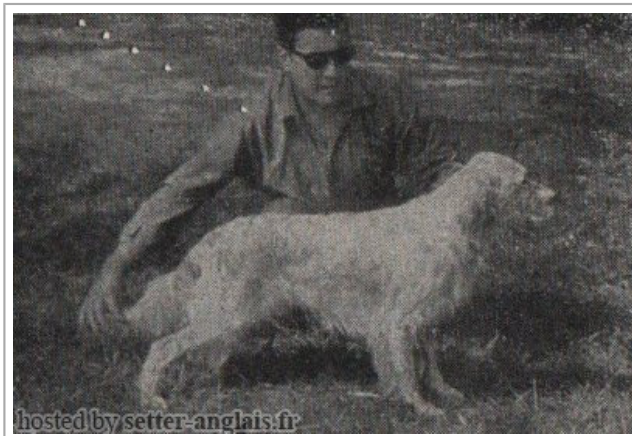

FARO DELLA MARCIOLA

1966-07-14 (M) LOI ST000312

[fiche affixe](#)

Père FLAG DELLA MARCIOLA 1960 (M) LOI ST5466 (CH B)	LORD 6 1997-05-27 (M) LOI 98850 - bluebelton	DICK 81 (M) LOI	inconnu
		MARGOT 3 (F) LOI	inconnu
	CISA (F) LOI 99733	MINO 4 (M) LOI	inconnu
		LOLA 88 (F) LOI	inconnu
		BLITZ 2 (M) LOI	inconnu
		GEA 18 (F) LOI	inconnu
Mère DIANA 205 (F) LOI ST8151	MAGO DI VALPADANA (M) LOI 94479	TIS D'OREGINA (M) LOI	inconnu
		DIANA DEL TARTARO (F) LOI	inconnu
		DANA 3 (F) LOI 81105	inconnu