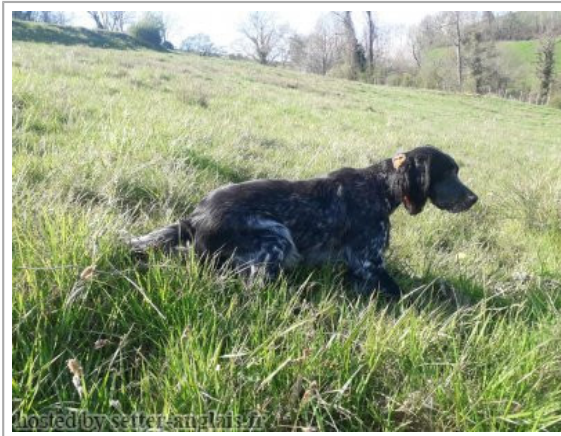

PERLE DE LA COMBE DE BORDERANT

2019-05-16 (F) LOF 261753/55051
 Couleur : Noï. PBl.Env.Mou. (bluebelton) / Dyspl. : A
[fiche affixe](#)

<p>Père MOZART DU CLOS DES FRIGOULAS 2016-01-05 (M) LOF 244660/42214 (TAN, TR, CH GS) - bluebelton</p>	<p>NOLO DEL ZAGNIS 2012-07-05 (M) LOI LO12129055 (CH GQ, CH IT, Camp. Ital. Lav. (CH T), Camp. Ripr., CH(I)B) - bluebelton</p> 	<p>GIAR D'ALERIA 2008-11-15 (M) LOI LO09120198 (Camp. Soc., Ch. Ita. Lav.) - lemon</p> 	<p>LORD DEL ZAGNIS 2002-09-30 (M) LOI LO02167262 (Ch. Ital. Lav., CH GQ, Ch. Int. Lav.) - lemon</p> 
	<p>ICE CREAM DU CLOS DES FRIGOULAS 2013-07-25 (F) LOF 229923/47542 (TAN) - bluebelton</p>	<p>ALICE DEL ZAGNIS 2009-10-27 (F) LOI LO1054031 - lemon</p>	<p>FATA DI BOSCOBANCO 2005-08-04 (F) LOI LO0628070 (Ch. Ital. Lav.) - bluebelton</p>
		<p>DESJANENSIS LINUX 2008-09-15 (M) LOI LO0996195 (Camp. Ital. Bell., Lav., Tr. (CH GQ), Ass., Soc., CH IB, CH IT) - bluebelton</p> 	<p>ZAC DEL ZAGNIS 2004-02-08 (M) LOI LO04103934 - bluebelton</p>
		<p>ELVA DU MAS D'EYRAUD 2009-08-13 (F) LOF 206077/41818 (TAN,TR) - bluebelton</p> 	<p>MIMI' DEL ZAGNIS 2004-02-08 (F) LOI LO04103900 - tricolore</p>
			<p>BOBET DI LORO PICENO 2003-08-10 (M) LOI LO041853 (Camp. Tr. (Ch GQ), Ch Ital. Lav., ChIT) - tricolore</p> 
			<p>ASIA DI VALPANARO 2002-06-12 (F) LOI LO02133534 (Ch T, Camp. Tr. (Ch GQ)) - bluebelton</p> 
			<p>CAFOU DU MAS D'EYRAUD 2007-05-29 (M) LOF 192943/32631 (TRGQ) - lemon</p> 
			<p>CLOVER DU MAS D'EYRAUD 2007-05-28 (F) LOF 192933/37694 (TAN) - lemon</p> 