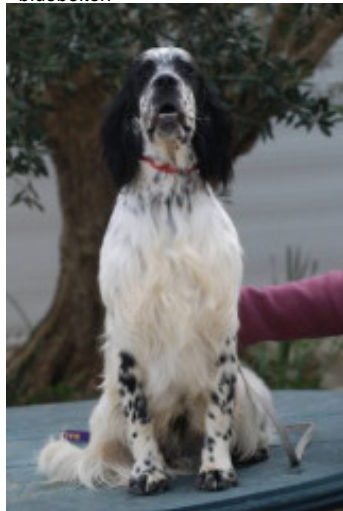

PATTON DU FIEF DE LA GARENNE

2019-06-14 (M) LOF 261788/45438
Couleur : Noï. PBI.Env.Mou. (bluebelton)
[fiche affixe](#)

Père

VOLO DEI LADERCHI

2015-05-25 (M)
LOF 244115/40780
(TAN, TR, CH(MONTENEGRO)B, CH IB)
- bluebelton

**DECO DELLADERCHI** 2008-07-03
(M) LOI LO0967547 - bluebelton**ZARA DELLA BASSA REGGIANA**
2010-04-05 (F) LOI LO11112521 -
tricolore**IU' DELLADERCHI** 2004-10-02 (M)
LOI LO0541547 - lemon**LIÙ DELLADERCHI** 2004-10-06 (F)
LOI LO0541551 - bluebelton**VOLO DELLA BASSA REGGIANA**
2000-05-12 (M) LOI LO00122428 (Ch.
Ital. Lav., Ch. Int. Lav.) - tricolore**VANDA DELLA BASSA REGGIANA**
2000-05-12 (F) LOI LO00122438 -
bluebelton**RADENTIS NOMAR**
1998-03-22 (M) LOI
LO98133353 ((CHGQ CHITF /
CHIT.B)) - liver**ASIA DEI LADERCHI**
1996-03-23 (F) LOI
ST554774 - bluebelton**BECKER OD BENCICA**
1997-04-03 (M)
HR11621 (Ch) - tricolore**ONDA DEI LADERCHI**
1998-12-04 (F) LOI
LO99110409 (CH IB) -
bluebelton**DEN OD BENCICA** (M) HR10244 (Ch
HR)**ONDA DELLA BASSA REGGIANA**
1996-07-04 (F) LOI ST548955 -
bluebelton**DEN OD BENCICA** (M) HR10244 (Ch
HR)**ONDA DELLA BASSA REGGIANA**
1996-07-04 (F) LOI ST548955 -
bluebelton