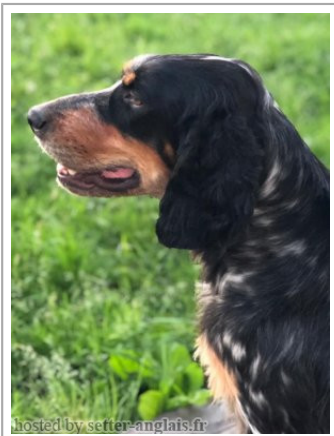

**SUA**

2018-06-04 (F) LOE 2433329  
Couleur : Tricolore (tricolore)

hosted by: setter-anglais.fr

Père  
**CAPO DE EL ARCO IRIS**  
2015-08-08 (M)  
LOE 2279560  
(PAN)  
- tricolore

**ARI DE L'ECHO DE LA FORET**  
2005-09-04 (M) LOE 1627059 -  
tricolore