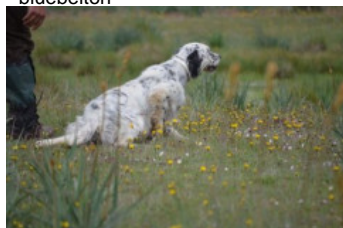

**SIMBA DEL FAENOR NI dite TACA**  
2008-10-29 (F) LOE 1865076 (Tr  
becadas) - MARRÓN/BLANCO

**ROONEY DEL SARGIADAE**  
2004-06-11 (M) LOI LO04120540 (Ch  
GQ, Camp. Ital. Assol., Camp. Ital. Lav., Camp.  
Int. Lav.) - bluebelton