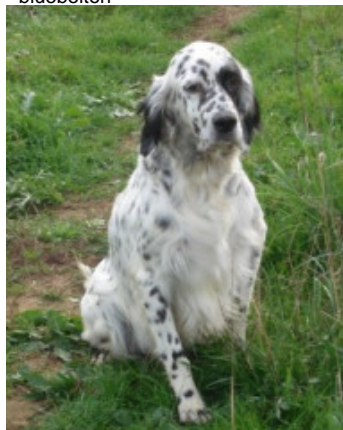

FLECHE DU CHEMIN DE LA GRANDE DRAILLE

2010-08-21 (F) LOF 213314/42285
Couleur : Noï. PBI.Env.Mou. (bluebelton)
[fiche affiche](#)

Père
BASIC DU MAS D'EYRAUD
2006-10-06 (M)
LOF 189726/32039
(TR GQ)
- bluebelton

RADENTIS NOBEL 2003-01-08 (M)
LOF 181281/28903 (CHP CHA CH.T.) -
bluebelton

RADENTIS NOMAR 1998-03-22 (M)
LOI LO98133353 ((CHGQ CHITF /
CHIT.B)) - liver

RADENTIS MISS 1998-01-10 (F) LOI
LO98106558 - lemon

**RADENTIS
SBRANCO**
1991-07-01 (M) LOI
ST448908 (CH IB, Ch.
Int. Lav.) - lemon

**KELLI DELLA
MARIKA** 1995-08-06
(F) LOI ST530204 (Ch.
Ital. Lav.) - bluebelton

**RADENTIS
SBRANCO**
1991-07-01 (M) LOI
ST448908 (CH IB, Ch.
Int. Lav.) - lemon

RADENTIS ALICE 1995-03-19 (F) LOI
ST519851 - tricolore

RADENTIS NOMAR
1998-03-22 (M) LOI
LO98133353 ((CHGQ CHITF /
CHIT.B)) - liver

ASIA 2000-01-27 (F) LOI LO0055139
- lemon

**GEX DU VAL DU
RUTH** 1991-08-30 (M)
LOF 111219/15890 (TR
GQ) - lemon

MALINE 1996-05-17 (F) LOF
133269/24239 - lemon

VISTA DU MAS D'EYRAUD
2004-05-31 (F) LOF 176273/33679 -
liver

RADENTIS SENNA 2003-01-02 (M)
LOI LO0366867 - bluebelton

RITA DU MAS D'EYRAUD
2000-05-29 (F) LOF 154090/29079 -
lemon

**RADENTIS
SBRANCO**
1991-07-01 (M) LOI
ST448908 (CH IB, Ch.
Int. Lav.) - lemon

RADENTIS ALA 1994-03-15 (F) LOI
ST496649 (Ch T) - lemon

**ERK DE LA
MAZORRA**
1989-03-27 (M) LOF
102382/13530 -
bluebelton

DUNA DI GRUMA 1989-04-04 (F)
LOE 447926 - bluebelton

**DAR DEL
DIANELLA**
1989-04-04 (M) LOF
109572/14922 (Ch P)
- bluebelton

FIDJI 1990-08-25 (F) LOF
105660/18102 - bluebelton

**IVAN DU VAL
CLAIR** 1993-05-30
(M) LOF
119869/17477 (TR,
CH P, CH T) -
tricolore

**IENA DE L'ECHO DE
LA FORET** 1993-04-24
(F) LOF 117867/21315
(Ch A) - lemon

Mère
VALSE DE L'ECHO DE LA FORET
2004-08-16 (F)
LOF 178089/34415
(CHP TR)
- bluebelton